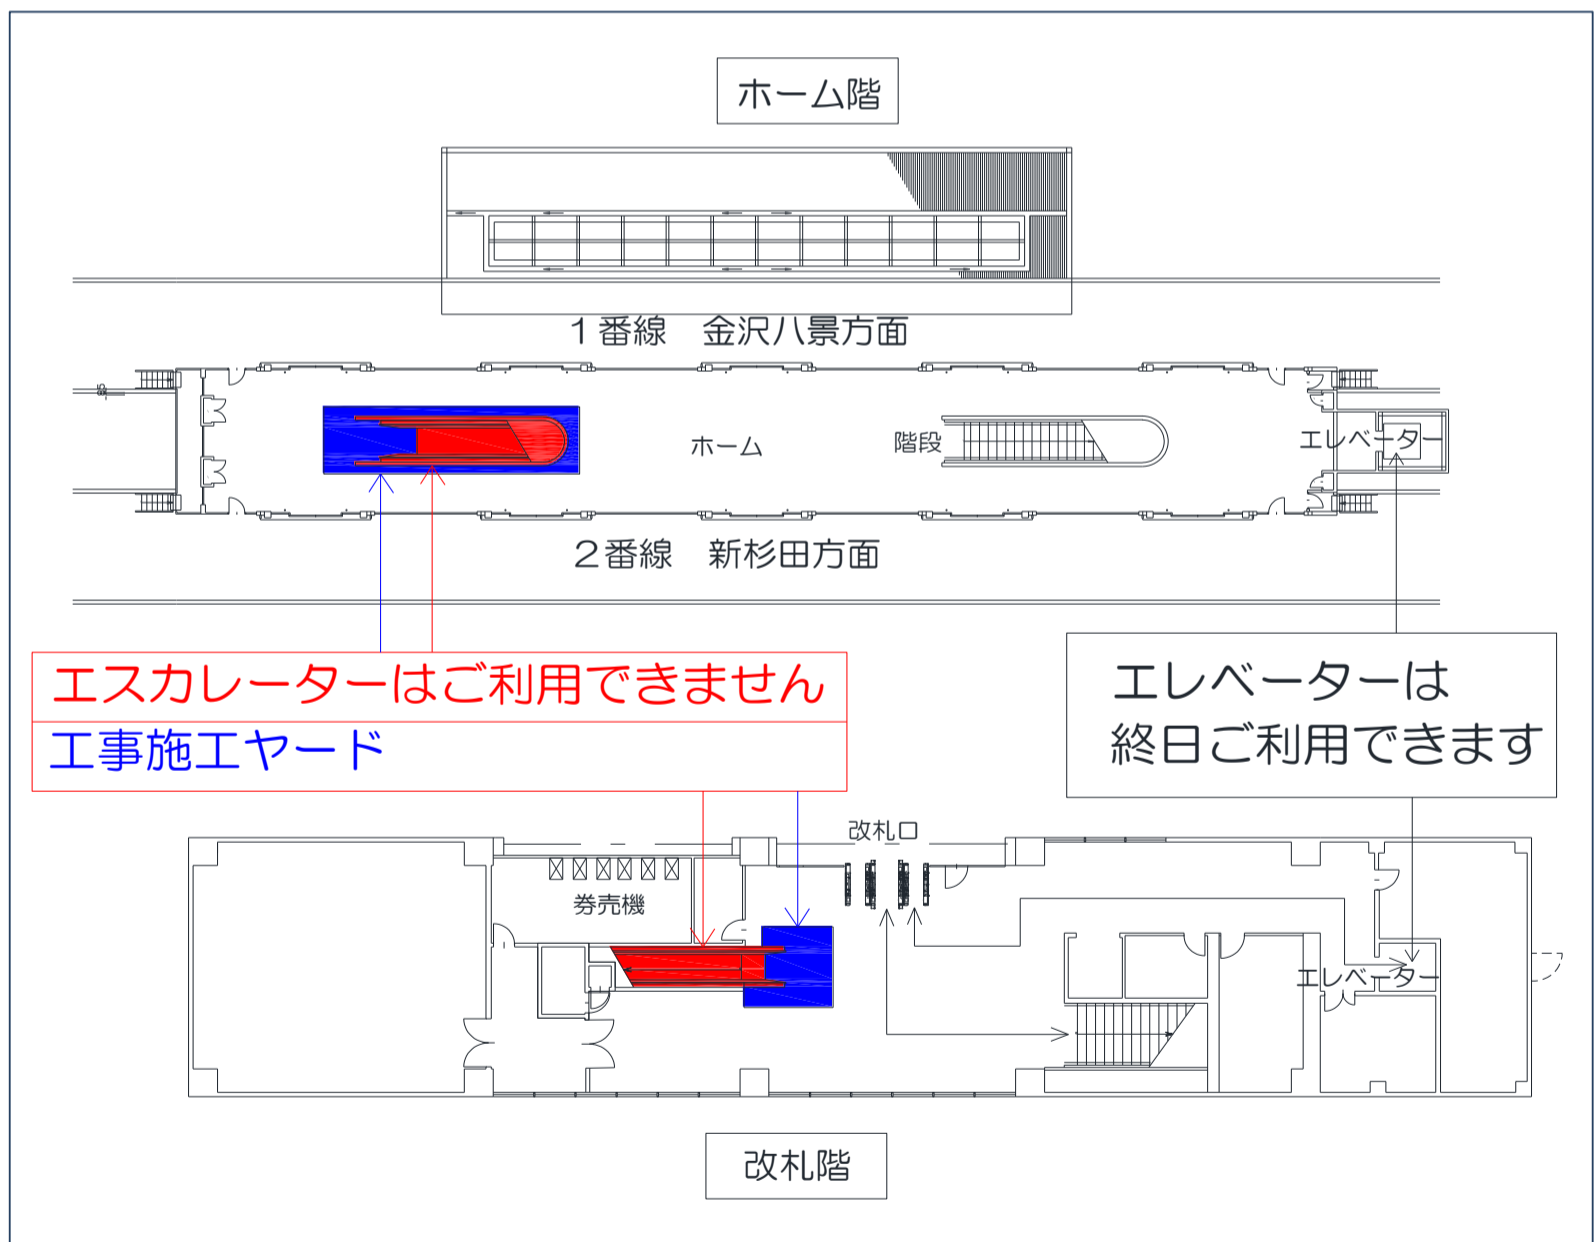

# 八景島駅 エスカレーター工事のお知らせ

日頃より、シーサイドラインをご利用いただきましてありがとうございます。  
この度、八景島駅において、下記の通りエスカレーター更新工事を実施いたします。  
工事期間中は、エスカレーターのご利用ができなくなりますので、エレベーターまたは階段をご利用くださいますよう、お願いいたします。  
なにかとご不便、ご迷惑をおかけいたしますが、ご理解ご協力をお願いいたします。

## 記

- 工事件名： 八景島駅エスカレーター更新工事  
工事場所： 八景島駅（改札階及びホーム階）  
工事期間： 平成30年11月9日～平成30年11月30日（予定）

**※上記工事期間中は終日エスカレーターがご利用できません。**

## 施工範囲